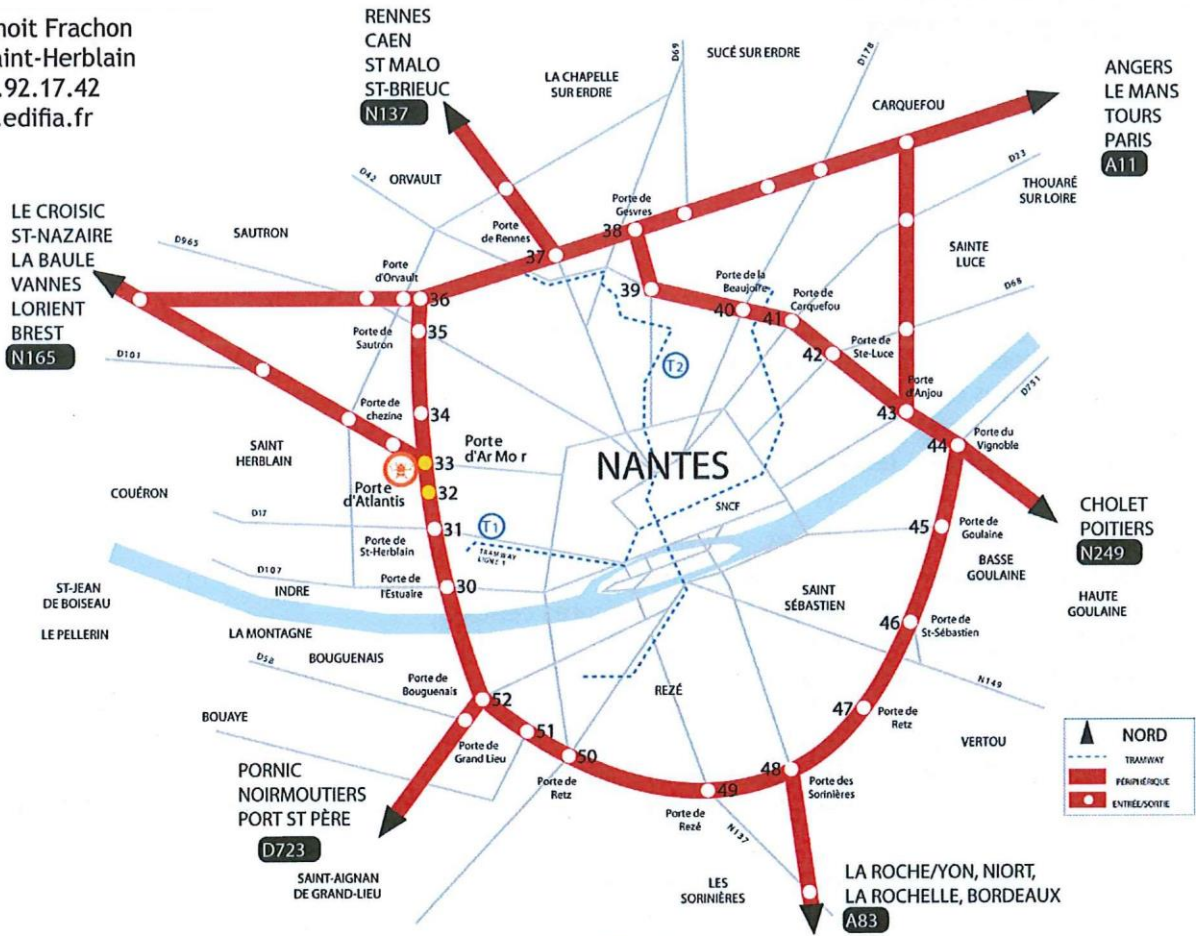

7 rue Benoit Frachon
 44 800 Saint-Herblain
 02.40.92.17.42
 www.edifia.fr

PLAN D'ACCÈS

7 rue Benoit Frachon
44 800 Saint-Herblain
02.40.92.17.42
www.edifia.fr

PLAN D'ACCÈS

EN VENANT DE VANNES

- Prendre la direction Bordeaux
- Puis à la sortie N° 1, à droite direction Saint-Herblain Centre
- Prendre le boulevard Marcel Paul, au premier rond-point à gauche direction Saint-Herblain Est
- Passer au dessus de la 4 voies (périphérique), juste après, au rond-point, prendre à gauche; Faire environ 100m
- Bienvenue chez Edifia (en face de la société Tijou)

EN VENANT DE PARIS, ANGERS, RENNES

- Prendre la direction Vannes, puis Bordeaux
- Prendre sortie Porte d'Ar Mor, Nantes ouest, Nantes centre
- Au rond-point prendre la 2 ème à droite direction Atlantis
- Place Magellan, prendre à gauche rue Amérigo Vespucci (entre décathlon et But)
- Puis tout droit continuer rue Victor Schoelcher
- Au rond point prendre à gauche
- Passer devant Euromaster. Tout droit au rond point.
- Passer au dessus de la 4 voies (périphérique), juste après, au rond-point, prendre à gauche; Faire environ 100m
- Bienvenue chez Edifia (en face de la société Tijou)

EN VENANT DE BORDEAUX

- En venant de Bordeaux, Niort ou la Roche s/Yon ou de l'aéroport
- Suivre la direction Brest, Vannes
- Passer le pont de Cheviré
- Prendre la porte d'Atlantis
- Puis au rond-point en face, faire environ 100m
- Bienvenue chez Edifia (en face de la société Tijou)

Coordonnées GPS : 47.22, -1.62