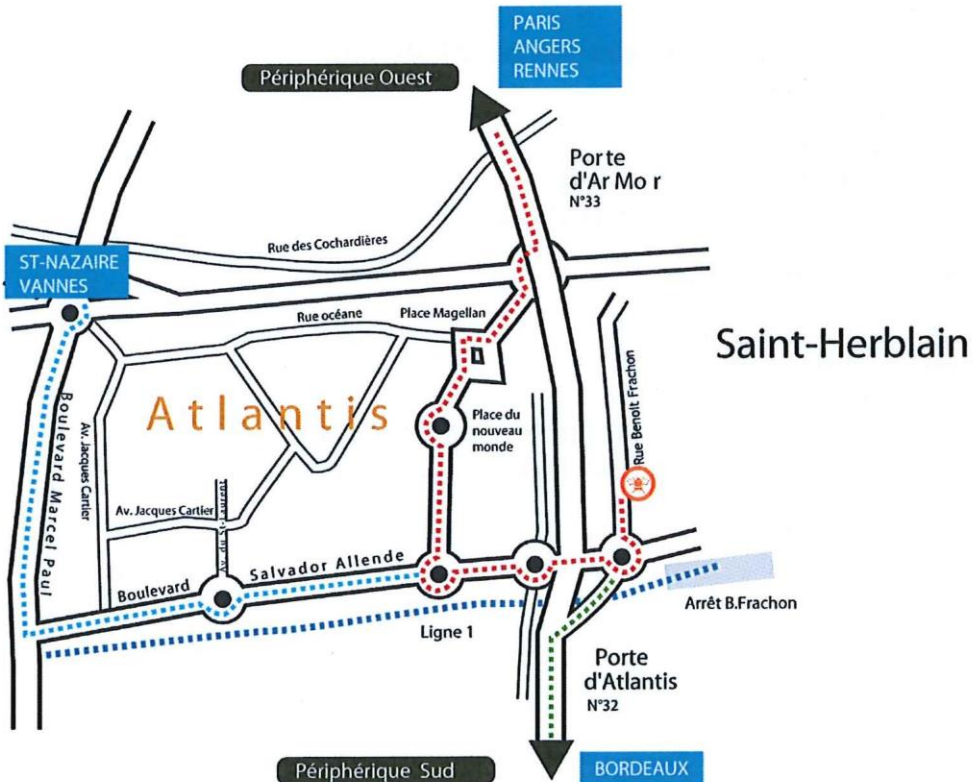

7 rue Benoit Frachon
 44 800 Saint-Herblain
 02.40.92.17.42
 www.edifia.fr

PLAN D'ACCÈS

7 rue Benoit Frachon
44 800 Saint-Herblain
02.40.92.17.42
www.edifia.fr

PLAN D'ACCÈS

EN VENANT DE VANNES

- Prendre la direction Bordeaux
- Puis à la sortie N° 1, à droite direction Saint-Herblain Centre
- Prendre le boulevard Marcel Paul, au premier rond-point à gauche direction Saint-Herblain Est
- Passer au dessus de la 4 voies (périphérique), juste après, au rond-point, prendre à gauche; Faire environ 100m
- Bienvenue chez Edifia (en face de la société Tijou)

EN VENANT DE PARIS, ANGERS, RENNES

- Prendre la direction Vannes, puis Bordeaux
- Prendre sortie Porte d'Ar Mor, Nantes ouest, Nantes centre
- Au rond-point prendre la 2 ème à droite direction Atlantis
- Place Magellan, prendre à gauche rue Amérigo Vespucci (entre décathlon et But)
- Puis tout droit continuer rue Victor Schoelcher
- Au rond point prendre à gauche
- Passer devant Euromaster. Tout droit au rond point.
- Passer au dessus de la 4 voies (périphérique), juste après, au rond-point, prendre à gauche; Faire environ 100m
- Bienvenue chez Edifia (en face de la société Tijou)

EN VENANT DE BORDEAUX

- En venant de Bordeaux, Niort ou la Roche s/Yon ou de l'aéroport
- Suivre la direction Brest, Vannes
- Passer le pont de Cheviré
- Prendre la porte d'Atlantis
- Puis au rond-point en face, faire environ 100m
- Bienvenue chez Edifia (en face de la société Tijou)

Coordonnées GPS : 47.22, -1.62